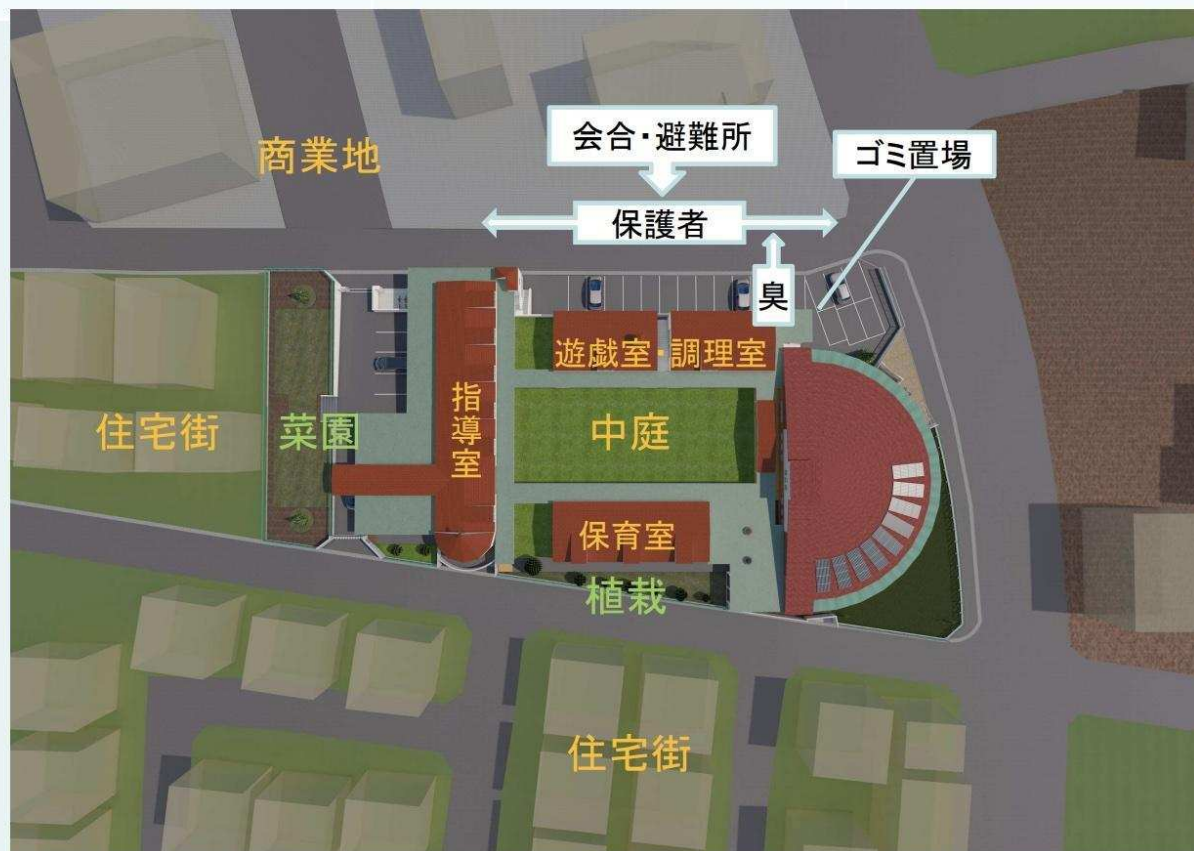

放課後等デイサービス 20人

障がいを抱えるお子さまや発達に特性のあるお子さまのための福祉サービスで、6歳から18歳までの就学年齢のお子さまが利用することができます。

建築計画概要	
計画地	八千代市緑が丘西 1丁目 10-5
建築主	社会福祉法人 愛の園福祉会
用途地域	第1種低層住居専用地域
防火地域	法第22条区域
工事種別	一期:増築、二期:新築予定
建物概要	児童福祉施設等(保育所)
建物規模	木造平屋、一期≒323㎡、二期≒482㎡
工事期間(施工者決定後に説明予定)	一期:2023年度、二期:2024年度予定

鳥瞰パース

地域との共生に向けて

1.【音】

- ・園庭は中庭型として住宅に向かない配置
- ・遊戯室は北側として住宅に向かない配置
- ・保育室は植栽を背にして住宅から離れた配置
- ・指導室は菜園を背にして住宅から離れた配置
- ・室外機は駐車場側として住宅から離れた配置
- ・窓にペアガラスの防音効果として住宅地側に音が伝わりにくい配慮

2.【交通】

- ・駐車と駐輪場は北側として住宅から離れた配置
 - ・調理室搬入は北側として住宅から離れた配置
 - ・一般送迎は北側として住宅地側に車と自転車が通らない配慮
- ※児童発達支援の送迎用車両のみ北側道路から南側道路への通り抜けが必要です。

3.【埃】

- ・中庭園庭は人工芝を予定して砂埃が飛ばない配慮

配置

	地域との共生に向けて	
4.【臭】 ・調理室は北側として住宅から離れた配置 ・ゴミ置き場は北側として住宅地側に臭いが伝わりにくい配慮	地域との共生に向けて 住宅地からの距離を離しながら、 中庭園庭を囲む平屋建ての園舎	5.【植栽】 ・植栽は道路に面した窓前とする配慮 ・植栽は目隠し防音のため常緑樹として住宅地側に落ち葉がいかない配慮
6.【プライバシー】 ・住宅側に面した窓はすりガラスとして住宅地側にプライバシーの配慮	7.【マナー】 ・保護者アプローチは北側として住宅から離れてマナーの周知	8.【地域貢献】 ・遊戯室は地域の会合や避難所として利用出来るように駐車場からの動線を用意

配置

地域との共生に向けて

南西:住宅街への配慮

南東:住宅街への配慮

北東:商業地側の出入

北西:商業地側の出入

本日は説明会にご参加いただき
ありがとうございました。

今後も園舎増築計画及び児童発達支援センター等開設計画について、ご不明な点がありましたら、下記連絡先までお問い合わせ下さい。