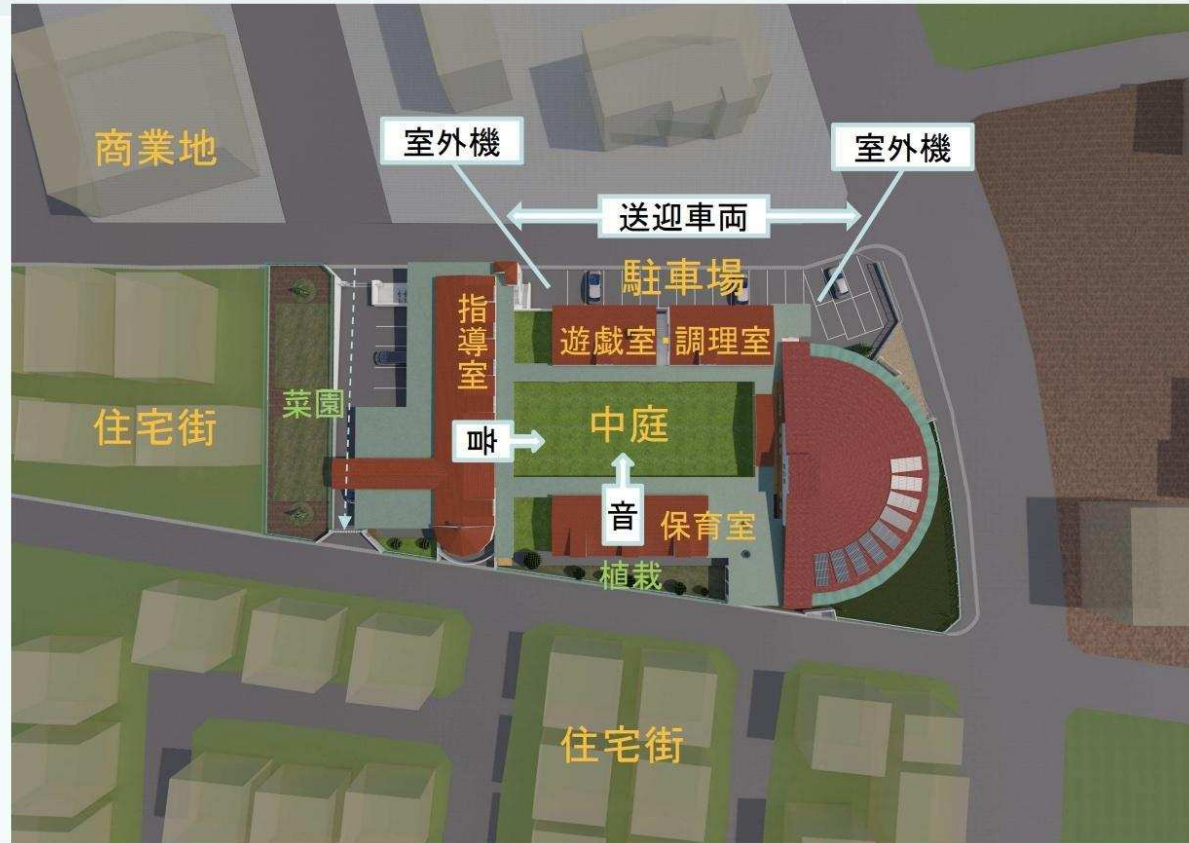

放課後等デイサービス 20人

障がいを抱えるお子さまや発達に特性のあるお子さまのための福祉サービスで、6歳から18歳までの就学年齢のお子さまが利用することができます。

建築計画概要	
計画地	八千代市緑が丘西 1丁目 10-5
建築主	社会福祉法人 愛の園福祉会
用途地域	第1種低層住居専用地域
防火地域	法第22条区域
工事種別	一期:増築、二期:新築予定
建物概要	児童福祉施設等(保育所)
建物規模	木造平屋、一期≒323㎡、二期≒482㎡
工事期間(施工者決定後に説明予定)	一期:2023年度、二期:2024年度予定

鳥瞰パース

地域との共生に向けて

1.【音】

- ・園庭は中庭型として住宅に向かない配置
- ・遊戯室は北側として住宅に向かない配置
- ・保育室は植栽を背にして住宅から離れた配置
- ・指導室は菜園を背にして住宅から離れた配置
- ・室外機は駐車場側として住宅から離れた配置
- ・窓にペアガラスの防音効果として住宅地側に音が伝わりにくい配慮

2.【交通】

- ・駐車と駐輪場は北側として住宅から離れた配置
 - ・調理室搬入は北側として住宅から離れた配置
 - ・一般送迎は北側として住宅地側に車と自転車が通らない配慮
- ※児童発達支援の送迎用車両のみ北側道路から南側道路への通り抜けが必要です。

3.【埃】

- ・中庭園庭は人工芝を予定して砂埃が飛ばない配慮

配置

	地域との共生に向けて	
4.【臭】 ・調理室は北側として住宅から離れた配置 ・ゴミ置き場は北側として住宅地側に臭いが伝わりにくい配慮	地域との共生に向けて 住宅地からの距離を離しながら、 中庭園庭を囲む平屋建ての園舎	5.【植栽】 ・植栽は道路に面した窓前とする配慮 ・植栽は目隠し防音のため常緑樹として住宅地側に落ち葉がいかない配慮
6.【プライバシー】 ・住宅側に面した窓はすりガラスとして住宅地側にプライバシーの配慮	7.【マナー】 ・保護者アプローチは北側として住宅から離れてマナーの周知	8.【地域貢献】 ・遊戯室は地域の会合や避難所として利用出来るように駐車場からの動線を用意

配置

地域との共生に向けて

南西:住宅街への配慮

南東:住宅街への配慮

北東:商業地側の出入

北西:商業地側の出入

本日は説明会にご参加いただき
ありがとうございました。

今後も園舎増築計画及び児童発達支援センター等開設計画について、ご不明な点がありましたら、下記連絡先までお問い合わせ下さい。