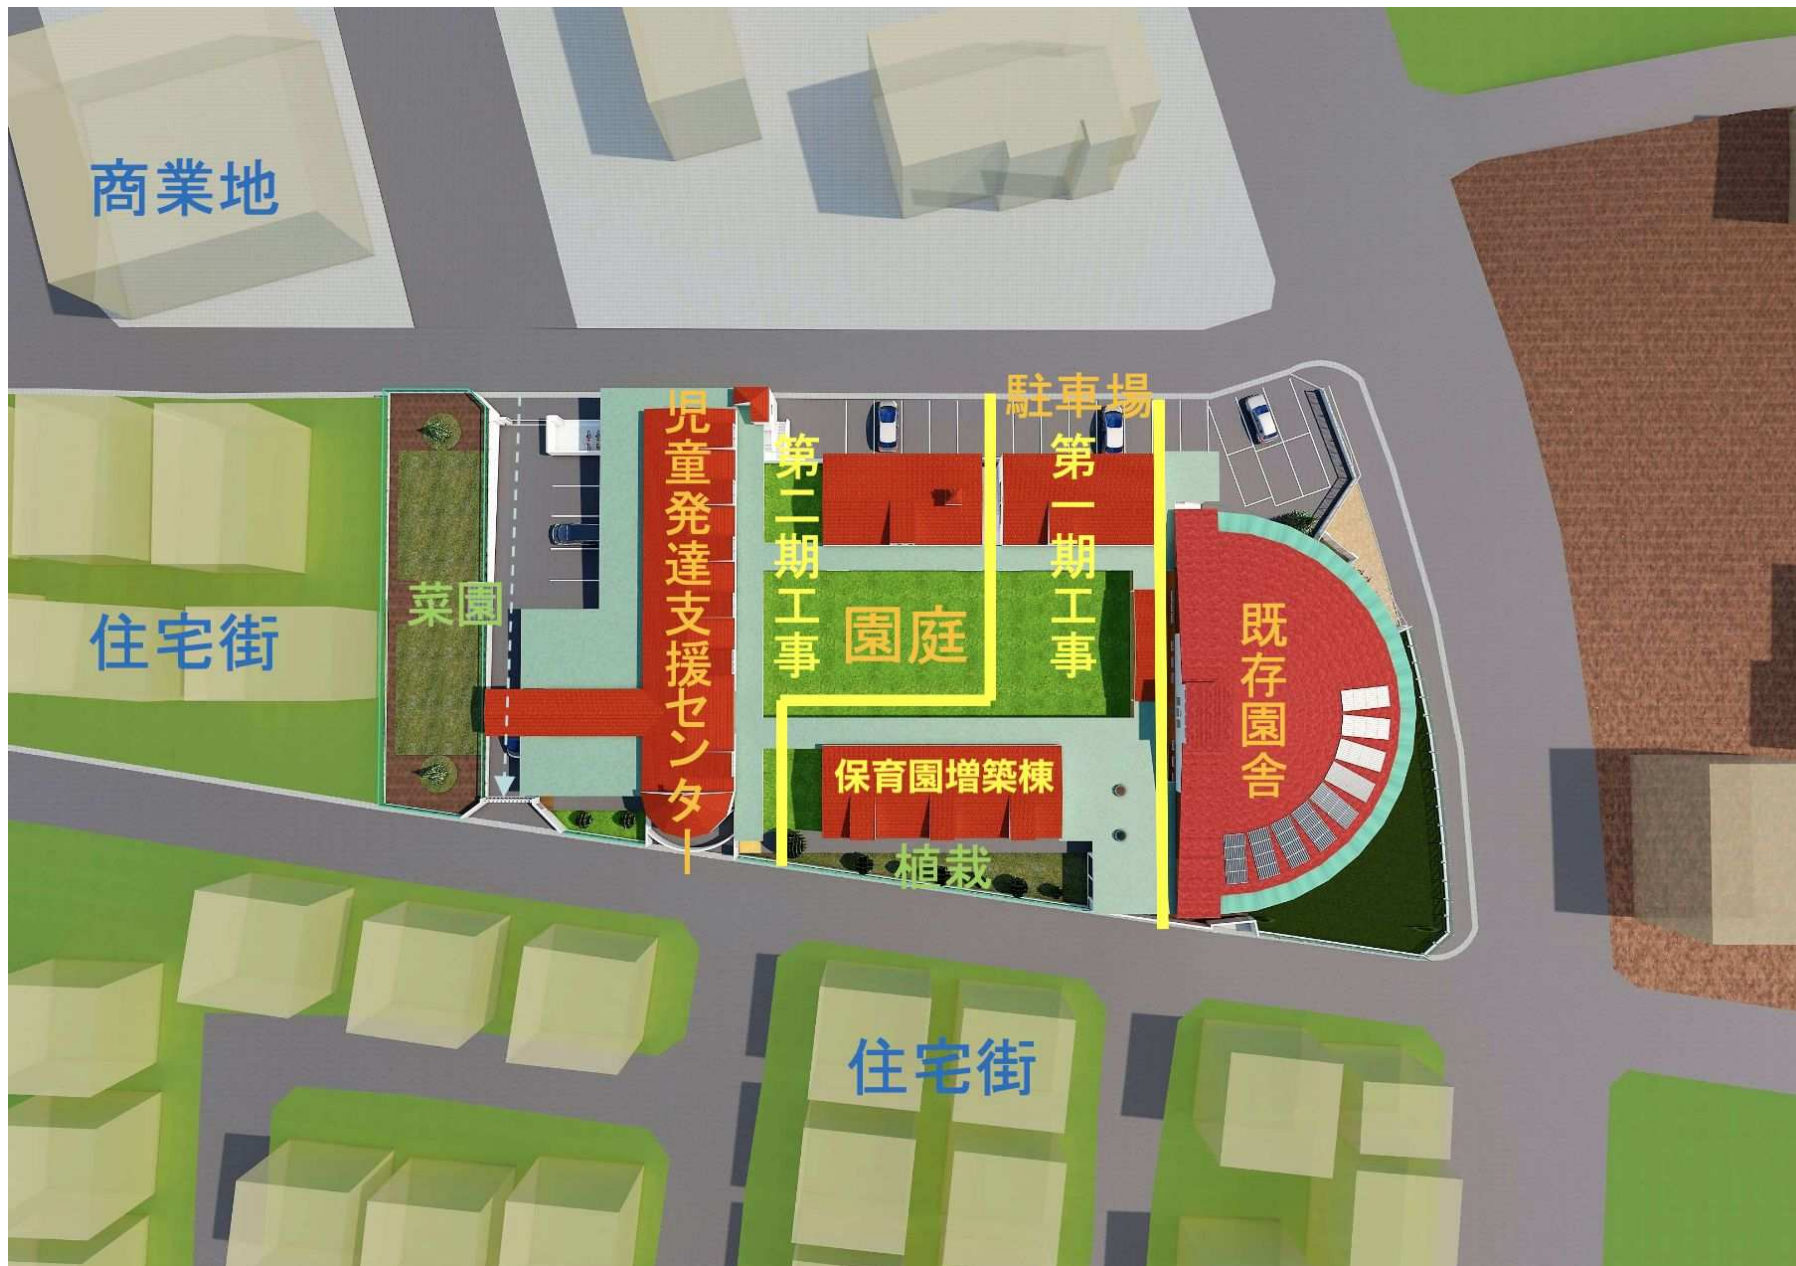

1976年（昭和51年）幕張海浜保育園を千葉市美浜区幕張西に開設

2013年（平成25年）JR京葉線海浜幕張駅に第2幕張海浜保育園を開設

2017年（平成29年）幕張海浜保育園に放課後児童健全育成事業幕張海浜キッズを開設

2018年（平成30年）マリア保育園、幕張海浜保育園をこども園に移行

2020年（令和02年）緑が丘こひつじ保育園を八千代市緑が丘西に開設

2023年（令和05年）各こども園に「こども発達支援事業所エール」を開設予定

緑が丘こひつじ保育園の定員増について

園児定員 内訳

0歳	9人	⇒	15人
1歳	10人	⇒	15人
2歳	10人	⇒	20人
3歳	10人	⇒	20人
4歳	10人	⇒	20人
5歳	11人	⇒	20人
合計	60人	⇒	110人

児童発達支援センターの構想について

児童発達支援事業 30人

小学校入学前の乳幼児で心身の発達に気になることがあるお子さまや、これから医師の診断を受ける予定のあるお子さま子ども、心身の発達に課題があるお子さまが利用することができます。

放課後等デイサービス 20人

障がいを抱えるお子さまや発達に特性のあるお子さまのための福祉サービスで、6歳から18歳までの就学年齢のお子さまが利用することができます。

建築計画概要	
計画地	八千代市緑が丘西 1丁目 10-5
建築主	社会福祉法人 愛の園福祉会
用途地域	第1種低層住居専用地域
防火地域	法第22条区域
工事種別	一期:増築、二期:新築予定
建物概要	児童福祉施設等(保育所)
建物規模	木造平屋、一期≒323㎡、二期≒482㎡
工事期間(施工者決定後に説明予定)	一期:2023年度、二期:2024年度予定

鳥瞰パース

地域との共生に向けて

1.【音】

- ・園庭は中庭型として住宅に向かない配置
- ・遊戯室は北側として住宅に向かない配置
- ・保育室は植栽を背にして住宅から離れた配置
- ・指導室は菜園を背にして住宅から離れた配置
- ・室外機は駐車場側として住宅から離れた配置
- ・窓にペアガラスの防音効果として住宅地側に音が伝わりにくい配慮

2.【交通】

- ・駐車と駐輪場は北側として住宅から離れた配置
 - ・調理室搬入は北側として住宅から離れた配置
 - ・一般送迎は北側として住宅地側に車と自転車が通らない配慮
- ※児童発達支援の送迎用車両のみ北側道路から南側道路への通り抜けが必要です。